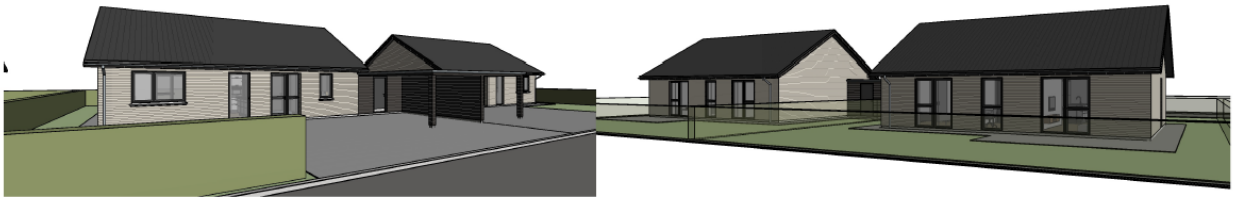

Facadetegning over enfamiliehusene

2 **FACADE MOD ØST**
Mål = 1 : 200

PERSPEKTIV FRA INKØRSEL

PERSPEKTIV FRA HAVE

4 **FACADE MOD VEST**
Mål = 1 : 200